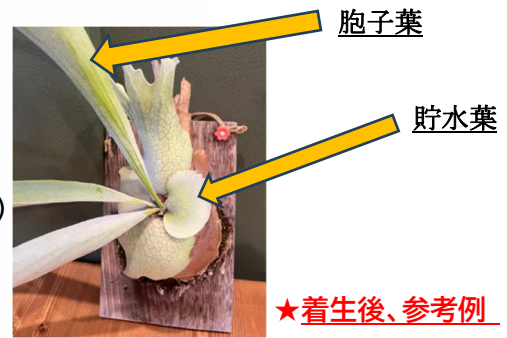

## むろいけビカクシダ作り

コルク板を使ってビカクシダを着生させましょう！！

むろいけ園地の着生植物(ノキシノブや苔類)も観察します

【場所】:むろいけ園地 森の工作館

【時間】:午前の部:10:00(開始)~11:30(終了)

午後の部:12:30(開始)~14:00(終了)

【対象】:一般・ファミリー(小学生は保護者同伴)

【料金】:2,000円/1セット(お1人様1セットでお願いします)

【定員】:午前/午後各10人

【申込】:事前予約制(申込は下記HPから)

【持物】:作品の持ち帰り用袋、軍手など

自分だけのビカクシダを作ろう！！

作成後、半年の作品①

着生出来るかな！！

作成後、半年の作品②

ご注意: