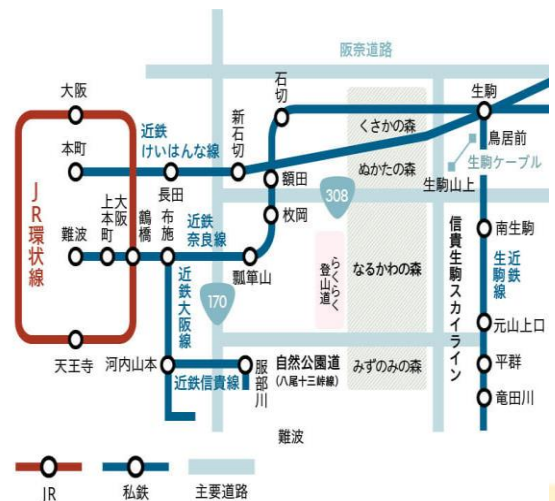

イベントのお申込み、お問い合わせは下記よりお願いします。イベント当日の連絡は **050-3187-8858** まで。

NPO 日本パークレンジャー協会

日本パークレンジャー協会 検索

お申込み

お問い合わせ

主催:NPO 法人日本パークレンジャー協会 <https://www.japan-parkranger.com>

協力:大阪府民の森 なるかわ園地 <https://o-wonderforest.com/narukawa/>