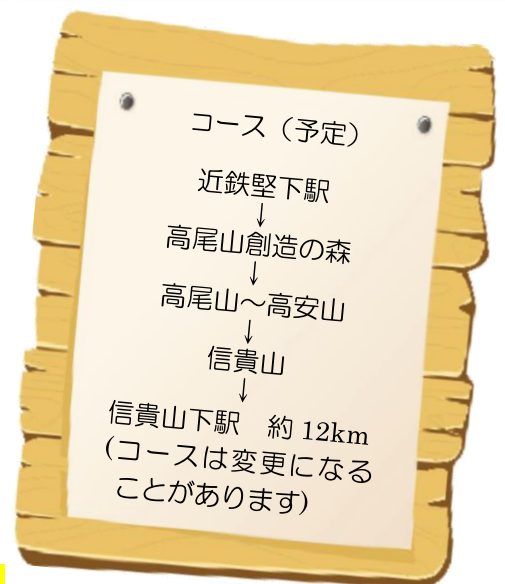

日本パークレンジャー協会 イベント案内

1月26日(日)

高尾山創造の森から 信貴山で参拝ハイキング

生駒山地をもっと知ろう！
あんなとこやこんな良いとこが...

- 【集合】 9:30 近鉄堅下駅 ※時間厳守
- 【解散】 16:00 信貴山下駅(もしくは王寺駅)
- 【参加費】 お一人 500円
- 【対象】 一般 **健脚向き**
- 【定員】 30名(申込先着順)
- 【持ち物】 飲み物 弁当 雨具 敷物など
- 【服装】 耐寒登山なので暖かい服装をお願いします
- 【申込み】 **事前予約制**(申込は1ヶ月前から下記より)

※雨天中止

ご注意:

※当日、体調不良・発熱・せきなどの症状があるときは参加をご遠慮下さい

※自然災害発生時や天候不良、感染症拡大などにより催しを中止することがあります

※天候が悪い時は前日午後7時以降に **050-3188-1199** でイベント実施の有無を案内します

イベントのお申込み、お問い合わせは下記よりお願いします。イベント当日の連絡は **050-3187-8858** まで。

NPO 日本パークレンジャー協会