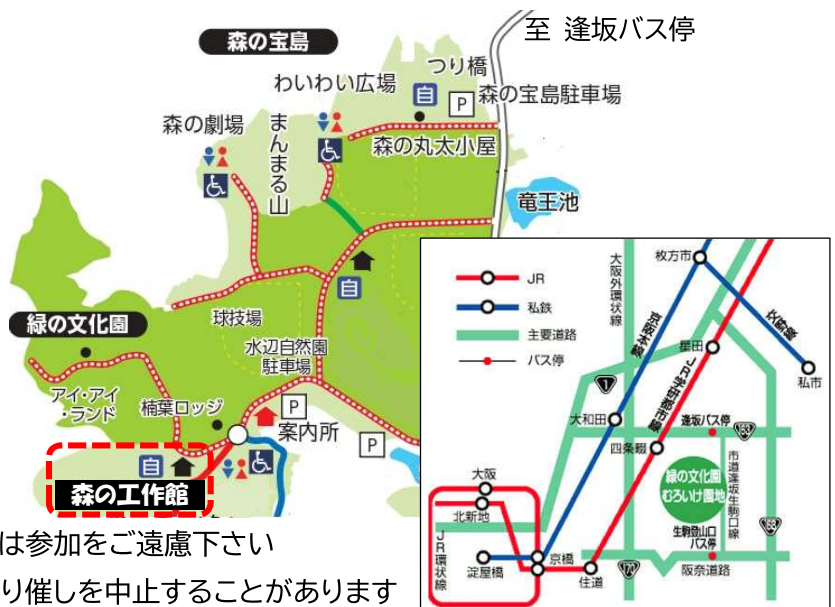

お申込み

お問い合わせ

主催:NPO 法人日本パークレンジャー協会 <https://www.japan-parkranger.com>

協力:大阪府民の森 むろいけ園地 <https://o-wonderforest.com/muroike/>